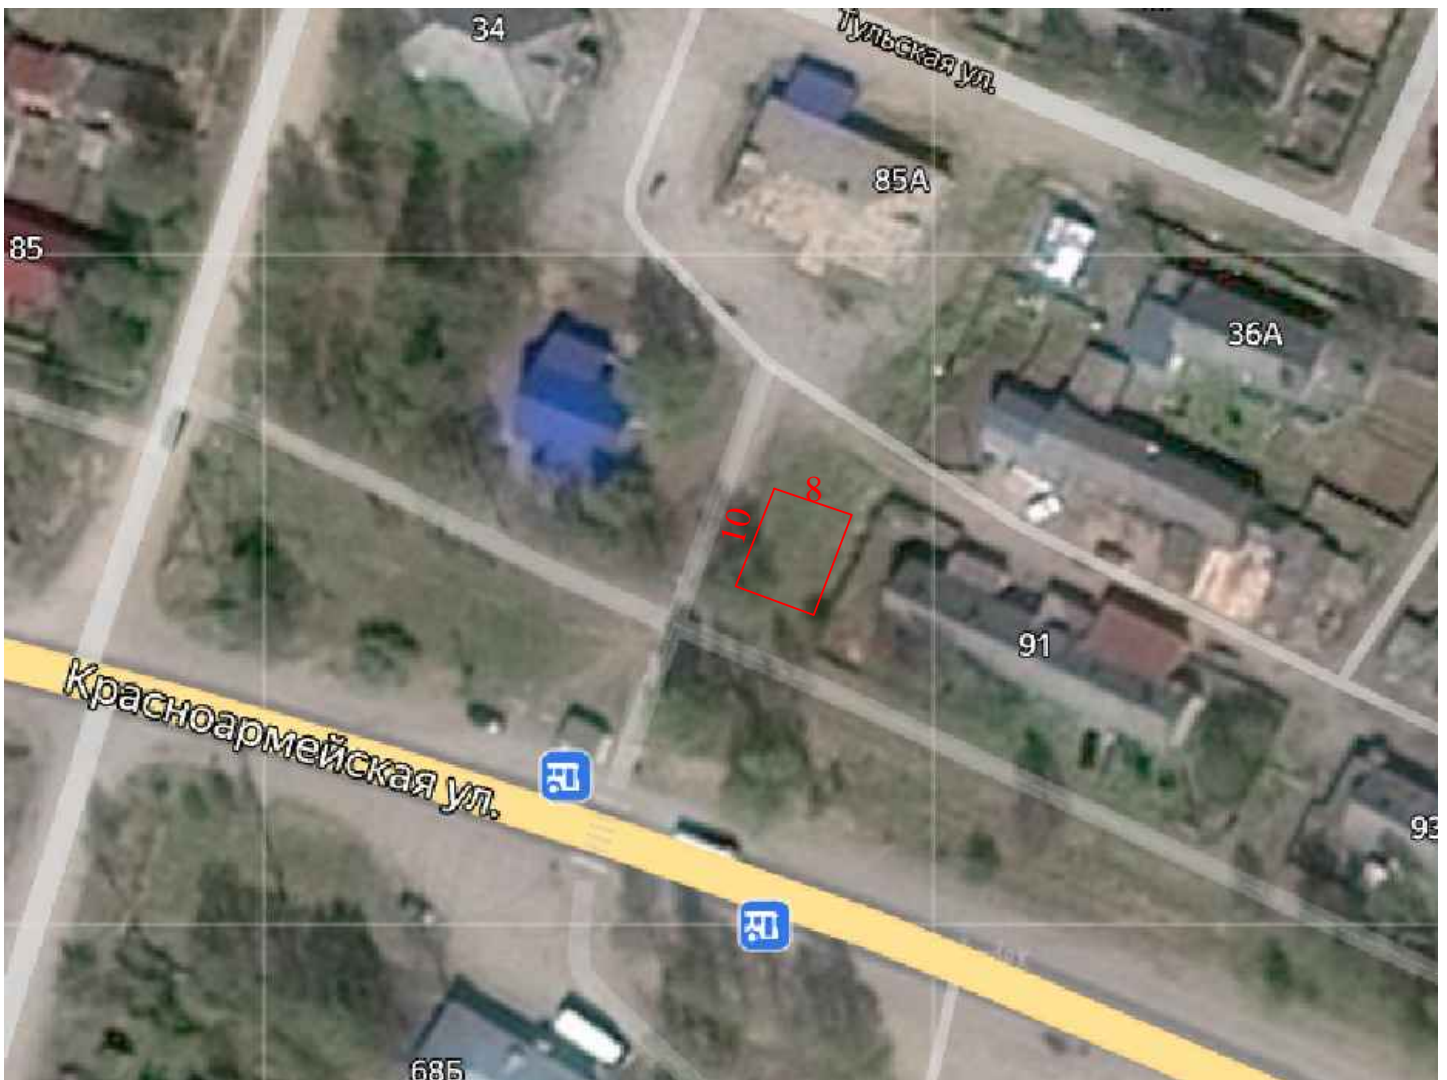

УТВЕРЖДЕНА  
постановлением администрации  
Няндомского муниципального округа  
Архангельской области  
от " \_ " \_\_\_\_\_ 2023 г. № \_\_\_\_\_

**СХЕМА № 9**  
**НЕСТАЦИОНАРНОГО ТОРГОВОГО ОБЪЕКТА**  
расположенного: Архангельская область, Няндомский муниципальный округ,  
г. Няндомы, ул. Красноармейская, в 12,4 метра западнее д. 91

Условные обозначения:  
— - граница земельного участка

М 1:500